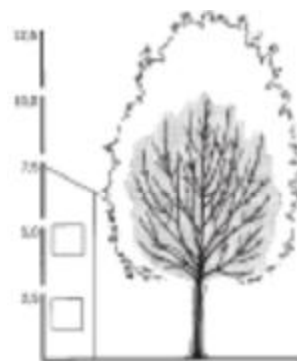

Prunus virginiana 'Schubert'

*Crataegus laevigata* 'Paul's Scarlet'

Stromy volně v prostoru (C a D)

*Acer campestre* 'Elsrijk'

*Acer platano ides* 'Cleveland'

*Carpinus betulus* 'Purpurea'

Keře v severní části řešeného území (a, b, c)