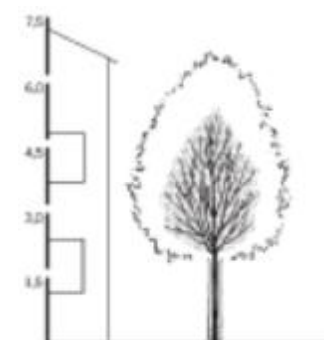

Prunus virginiana 'Schubert'