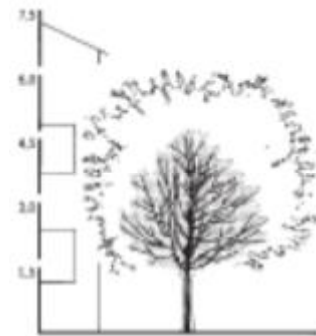

Stromy k hlavním vstupům do domu (A)

*Crataegus monogyna* 'Stricta'

*Prunus hillieri* 'Spire'

*Prunus serrulata* 'Amanogawa'

Ginkgo biloba 'Fastigiata'

Stromy na plochách jižně od domu (B)

Prunus subhirtella 'Fukubana'

Prunus virginiana 'Schubert'

*Crataegus laevigata* 'Paul's Scarlet'

Stromy volně v prostoru (C a D)

*Acer campestre* 'Elsrijk'

*Acer platano ides* 'Cleveland'

*Carpinus betulus* 'Purpurea'

Keře v severní části řešeného území (a, b, c)