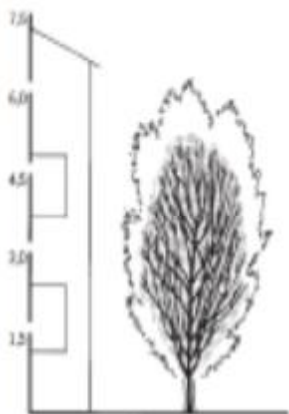

Stromy k hlavním vstupům do domu (A)

*Crataegus monogyna* 'Stricta'

*Prunus hillieri* 'Spire'

*Prunus serrulata* 'Amanogawa'

Ginkgo biloba 'Fastigiata'

Stromy na plochách jižně od domu (B)

Prunus subhirtella 'Fukubana'

Prunus virginiana 'Schubert'

*Crataegus laevigata* 'Paul's Scarlet'

Stromy volně v prostoru (C a D)

*Acer campestre* 'Elsrijk'

*Acer platano ides* 'Cleveland'

*Carpinus betulus* 'Purpurea'

Keře v severní části řešeného území (a, b, c)