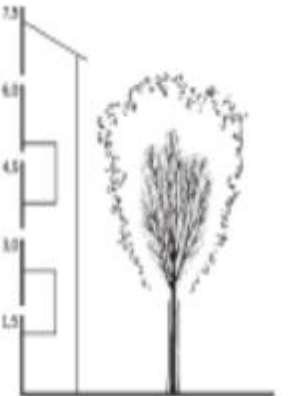

Stromy k hlavním vstupům do domu (A)

*Crataegus monogyna* 'Stricta'

*Prunus hillieri* 'Spire'

*Prunus serrulata* 'Amanogawa'

Ginkgo biloba 'Fastigiata'

Stromy na plochách jižně od domu (B)

Prunus subhirtella 'Fukubana'

Prunus virginiana 'Schubert'

*Crataegus laevigata* 'Paul's Scarlet'

Stromy volně v prostoru (C a D)

*Acer campestre* 'Elsrijk'

*Acer platano ides* 'Cleveland'

*Carpinus betulus* 'Purpurea'

Keře v severní části řešeného území (a, b, c)