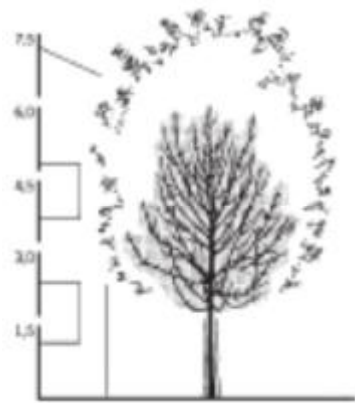

Prunus virginiana 'Schubert'

*Crataegus laevigata* 'Paul's Scarlet'

Stromy volně v prostoru (C a D)

*Acer campestre* 'Elsrijk'

*Acer platano ides* 'Cleveland'

*Carpinus betulus* 'Purpurea'

Keře v severní části řešeného území (a, b, c)