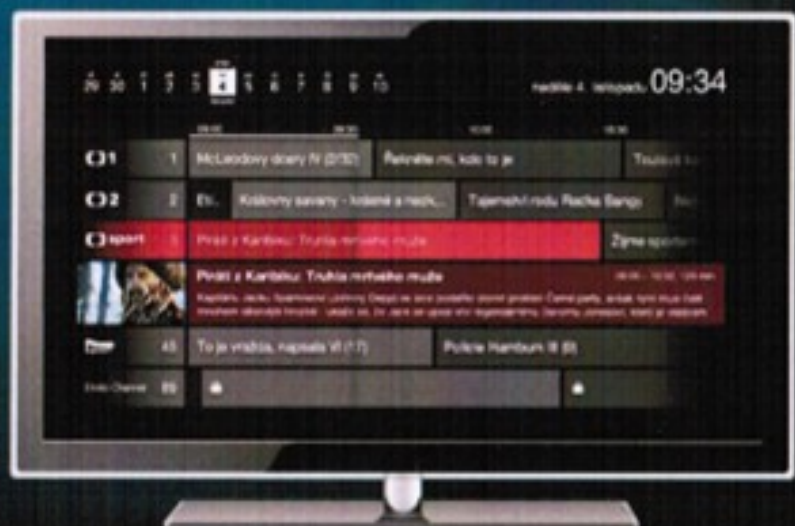

Volejte - 800 850 900

Pište - info@net-online.cz

netonline
INTERNET SERVICE PROVIDER

Levný internet bez úvazku

100/100 Mbps 190,-Kč měs. Garance ceny

Chytrá Televize více jak 80 programů

Rychlost download	Rychlost upload	Chytrá TV	Cena služby
100 Mbps	100 Mbps	-	190,-Kč
100 Mbps	100 Mbps	Basic	210,-Kč
100 Mbps	100 Mbps	Standard	490,-Kč
100 Mbps	100 Mbps	Max	790,-Kč

Ceny připojení **nejsou** časově omezeny

Chytrá TV

Připojte si až 5 zařízení

Široká nabídka programů

Mobilní aplikace

- PROGRAMY, KTERÉ NEJSOU DOSTUPNÉ NA BEZDRÁTOVÝCH TARIFECH

STANDARD (+ BASIC)

PROGRAMOVÁ NABÍDKA

- PROGRAMY, KTERÉ NEJSOU DOSTUPNÉ NA BEZDRÁTOVÝCH TARIFECH

MAX (+ STANDARD + BASIC)

PROGRAMOVÁ NABÍDKA

- PROGRAMY, KTERÉ NEJSOU DOSTUPNÉ NA BEZDRÁTOVÝCH TARIFECH

TV BALÍČKY

PROGRAMOVÁ NABÍDKA

HBO1 199 Kč	  
HBO2 299 Kč	    
FILM 59 Kč	    
SUPERBOX 199 Kč	     
SPORT 99 Kč	   
DĚTSKÉ 49 Kč	    
ZPRAVODAJ 19 Kč	   
HEZKÉ ČESKÉ 49 Kč	      
LÁSKA 75 Kč	   
DOKUMENT 139 Kč	     